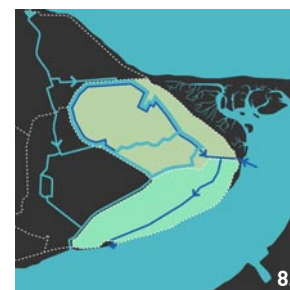

Ontwerp
2009

Opgave
ruimtelijke en strategische
visie ter versterking van het
woon- en leefklimaat

Samenwerking
Tauw