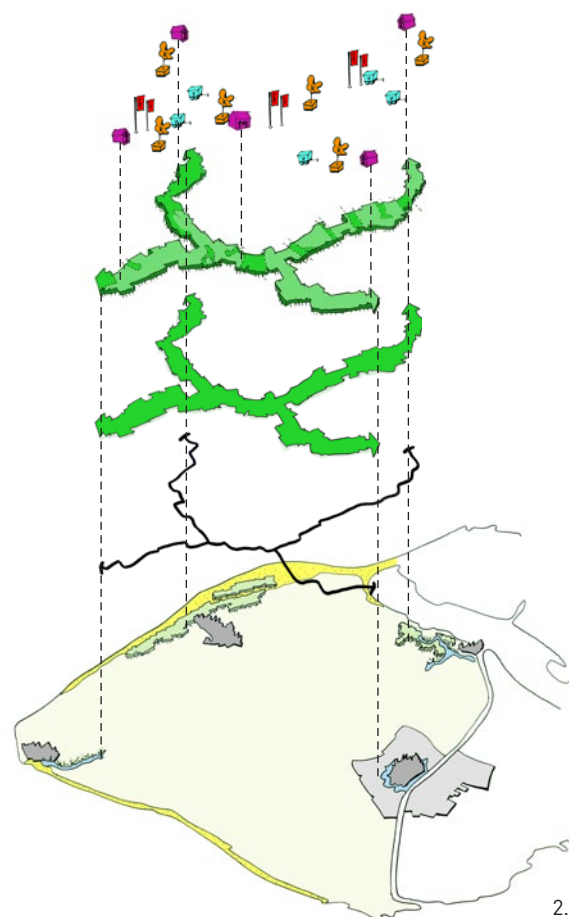

Samenwerking
Gemeente Veere

Proces
prijsvraaginzending

Stand
ontwerp

Het plan voor 'De Groene Knoop' schetst een verfrissend nieuw perspectief voor Walcheren. Het is gebaseerd op het inrichten van twee aaneengeschakelde landschappelijke corridors die de verbinding legt tussen mensen, landschap, cultuur en historie. Er ontstaat een nieuw netwerk wat onder meer Middelburg bindt aan Oostkapelle en Veere aan Westkapelle. Daarbinnen biedt het plan ruimte voor het kleinschalig ontwikkelen van nieuwe ideeën en initiatieven, die de dynamiek en identiteit van Zeeland vergroten en versterken.

De Groene Knoop verwijst naar de Zeeuwse knoop: een belangrijk onderdeel van de traditionele Zeeuwse klederdracht en symbool voor de rijke cultuurhistorie en identiteit van Zeeland. Het landschap vormt een decor waarbinnen theater en muziek wordt gemaakt en waardoor kunstenaars zich laten inspireren. Langs de routes zijn verschillende kunstobjecten te ervaren, in een aantal kan men zelfs verblijven. Bij de uiterste punten van het routenetwerk staan folies die de startpunten markeren. Deze folies worden gecombineerd met het uitgeven van routes en informatie over de bestaande landschappelijke context, kunstobjecten, evenementen en andere voorzieningen in het gebied.

'VERBLIJF in zeeLAND': De Groene Knoop

Afbeeldingen

1. visiekaart
2. concept in lagen
3. impressie informatiepunt
4. impressie festival
5. impressie recreatie
6. impressie verblijven
7. groene knoop